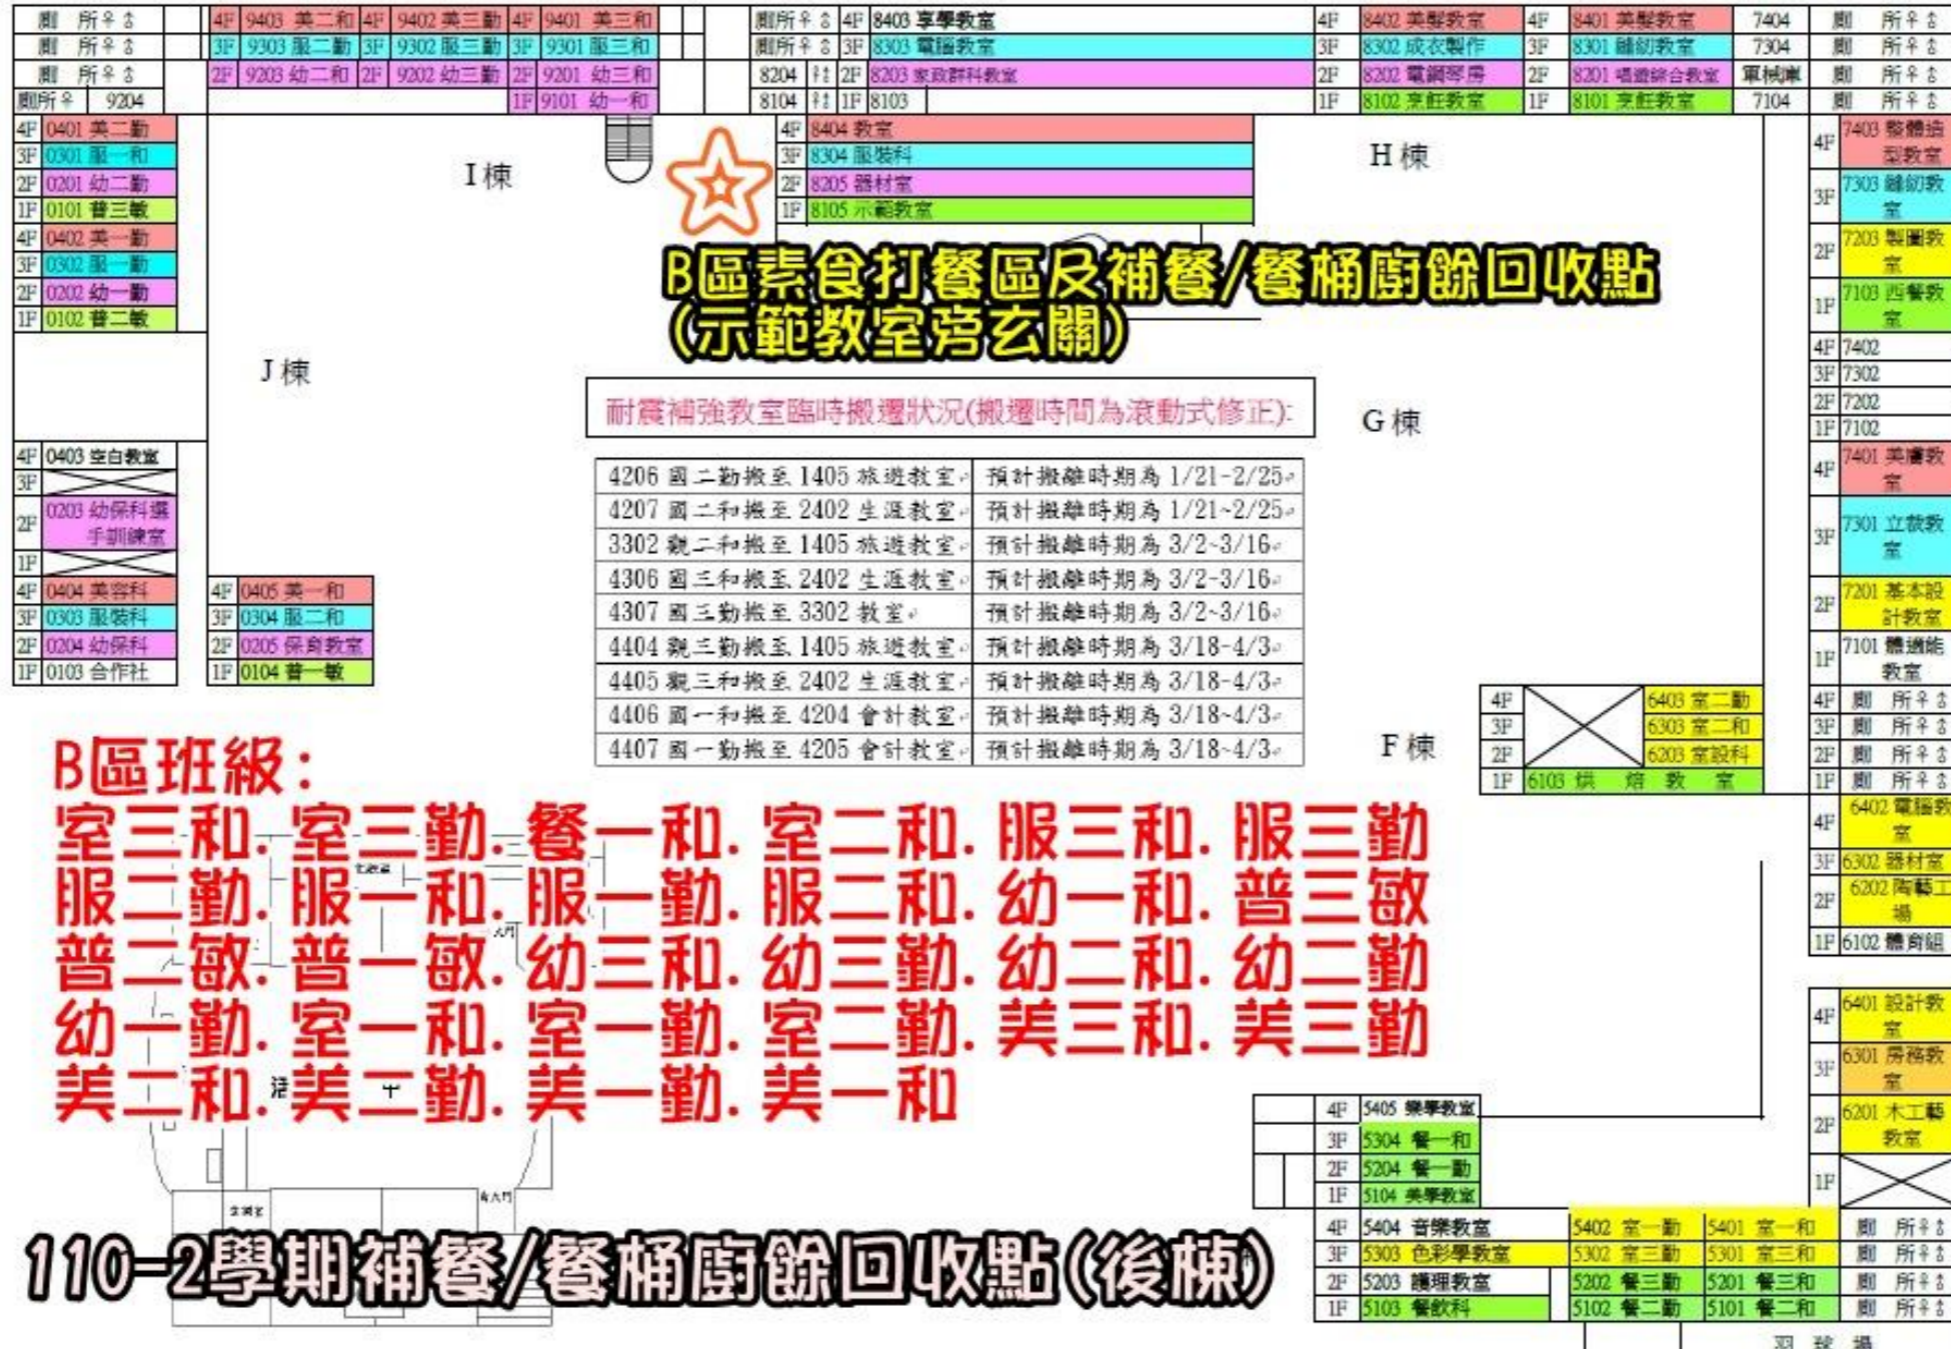

# 110-2 學期餐桶廚餘回收及素食打餐區位置(後棟-B區)

## 高雄市立三民家商 110 學年度下學期校區配置圖

V1.1 版(下學期)

# 110-2 學期餐桶廚餘回收及素食打餐區位置(前棟-A 區)

**A區班級:**  
 觀一勤. 觀一和. 觀二勤. 觀三和. 觀三勤. 國一和  
 國一勤. 觀二和. 資二勤. 資二和. 資一和. 國三和  
 國三勤. 資一勤. 資三勤. 資三和. 國二勤. 國二和  
 餐三和. 餐三勤. 餐一勤. 綜一敏. 綜二敏. 綜三敏  
 餐二和. 餐二勤

**A區(體育組旁玄關) 廚餘及餐桶回收**

## 110-2學期營養午餐打餐及廚餘回收點